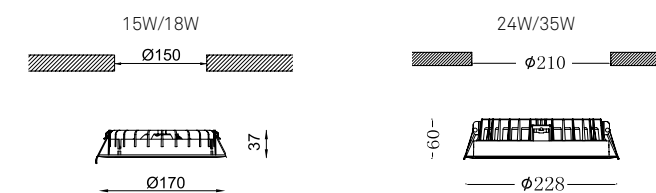

### ORDERING CODE

	Ø	H
SIDRA_RLED15E01	170	37
SIDRA_RLED15E02	170	37
SIDRA_RLED18E01	170	37
SIDRA_RLED18E02	170	37
SIDRA_RLED24E01	228	60
SIDRA_RLED24E03	228	60
SIDRA_RLED35E01	228	60
SIDRA_RLED35E02	228	60