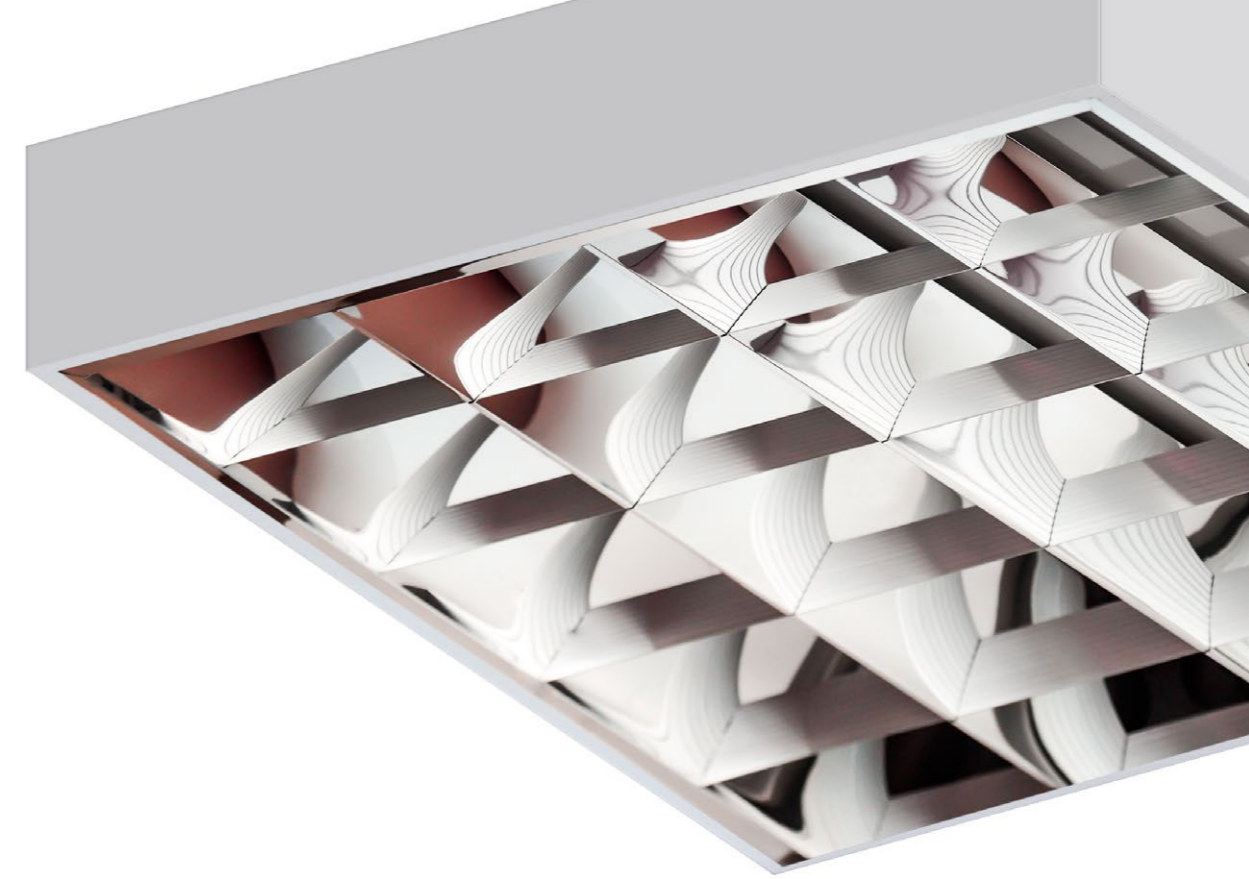

# SURFACE

Cover Prismatic

4x18W / 2x18W

## Indoor Lighting

وحدة إنارة فلورسنت سقوية (تثبيت ظاهري) ذات المصابيح الفلورسنتية T8 و مصممة بشكل خاص لتقديم حلول للإنارة العامة للمكاتب و المعارض والمدارس وكافة التطبيقات المشابهة. الوحدة مزودة بمحول تشغيل إلكتروني Ballast أوروبي الصنع ذو جودة عالية حسب المواصفات القياسية السعودية والدولية. و ذات هيكل من الفولاذ المعالج والمطلي حرارياً بدهان إلكتروستاتيكي أبيض وعواكس من الألمنيوم النقي والذي يمتاز بدقة التصميم ودرجة نقاء ممتازة تضمن مردوداً ضوئياً عالياً.

Surface mounted T8 luminaire especially designed to create general lighting solutions in offices, retail, hospitals schools and all other similar applications.

The luminaire is equipped with high efficient electronic European ballast as per Saudi and international standards. The housing is made of painted steel.

The reflector is made of high quality aluminum designed to provide high light efficiency.