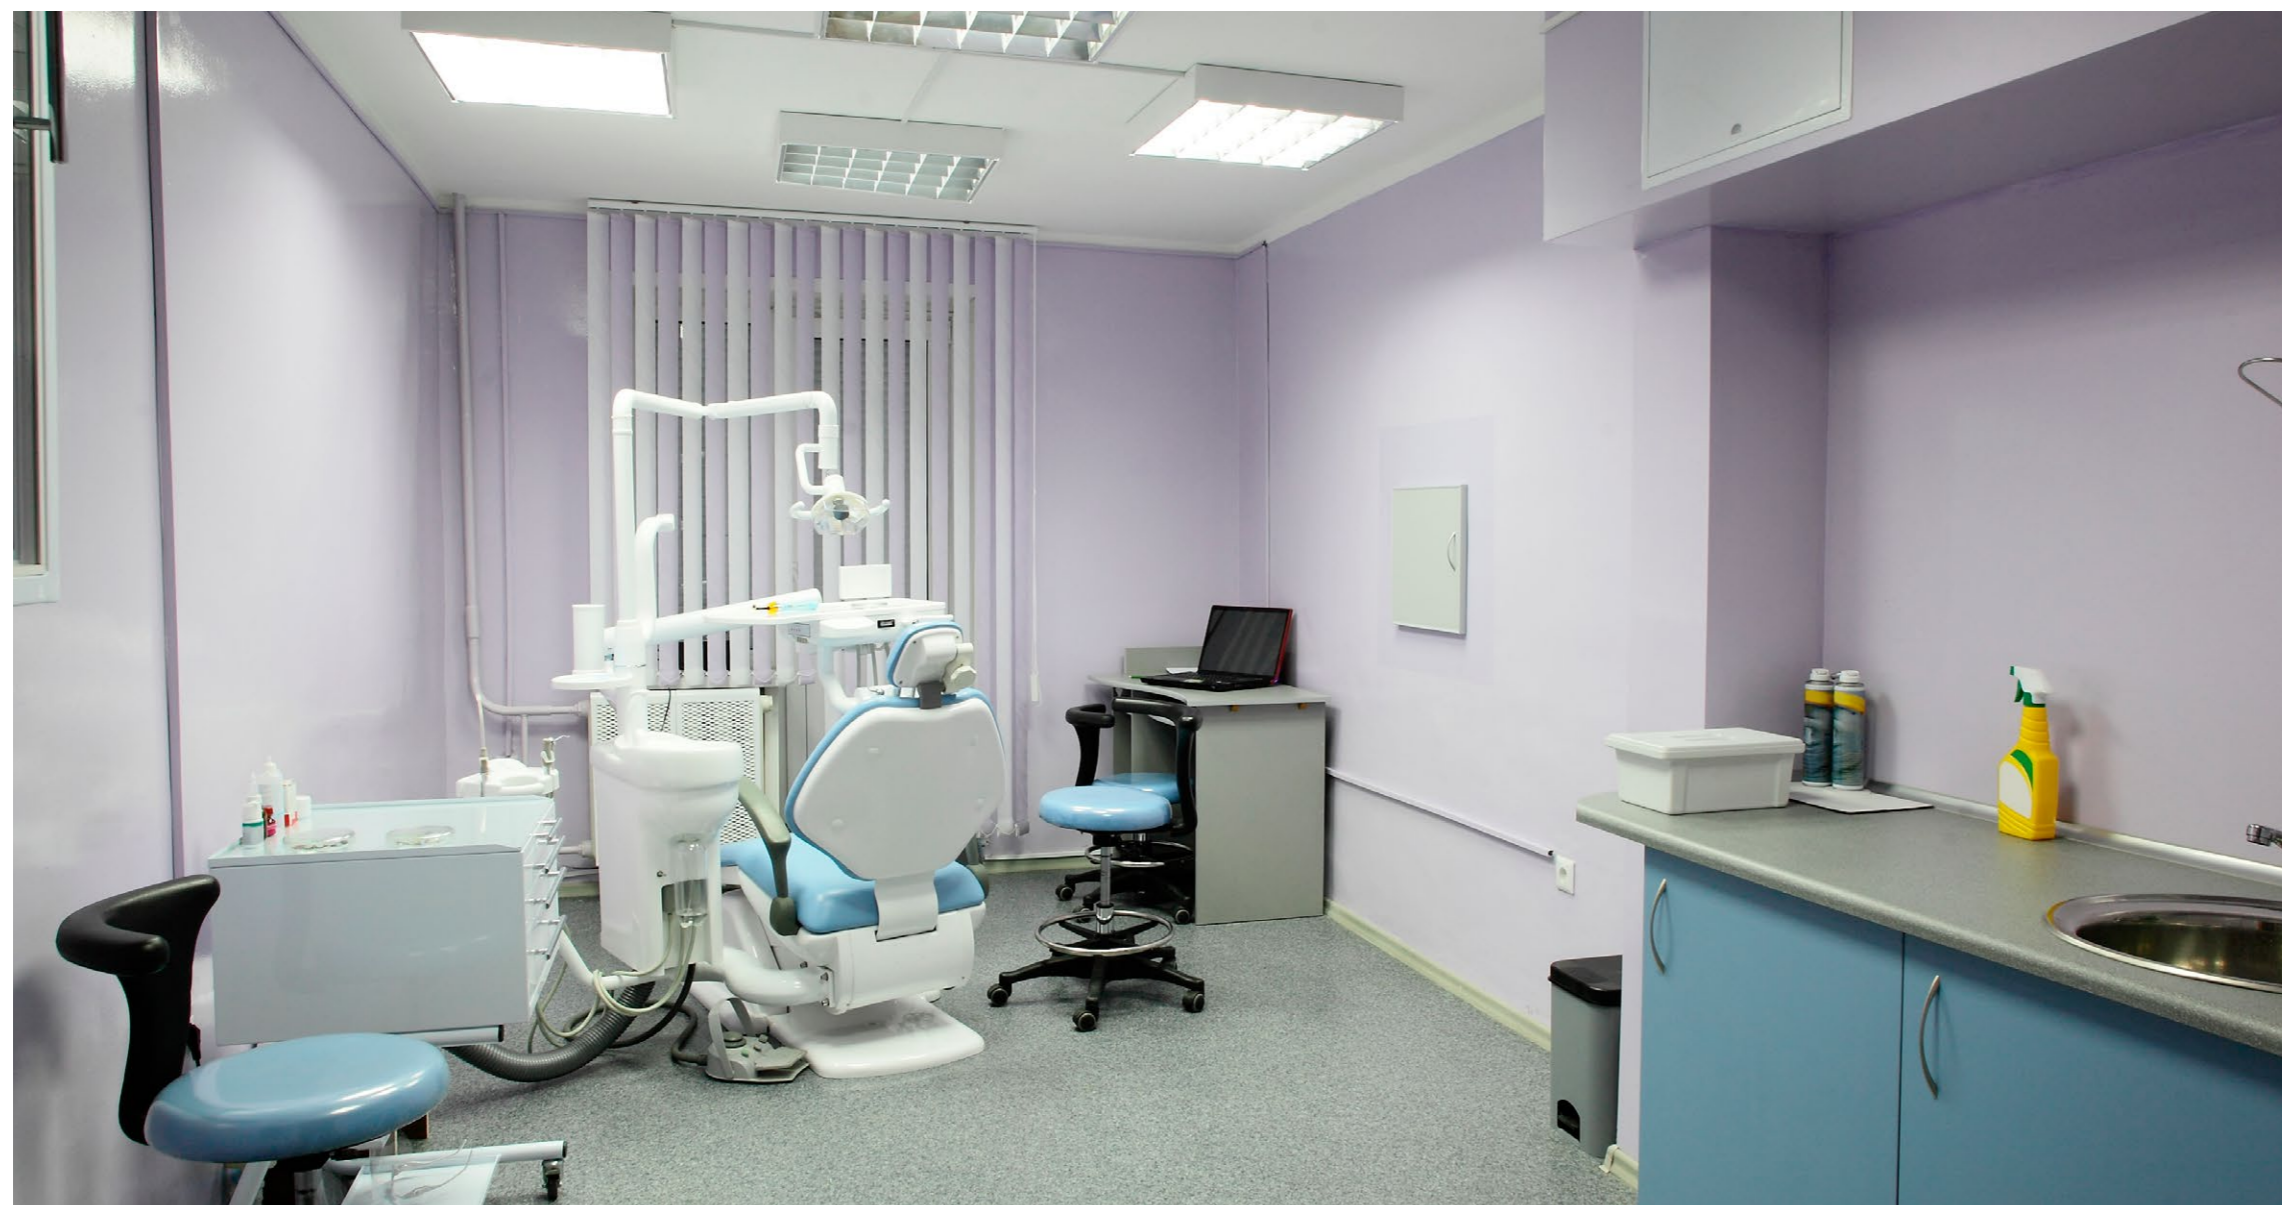

وحدة إنارة فلورسنت سقوية (تثبيت ظاهري) ذات المصابيح الفلورسنتية T8 و مصممة بشكل خاص لتقديم حلول للإنارة العامة للمكاتب و المعارض والمدارس وكافة التطبيقات المشابهة. الوحدة مزودة بمحول تشغيل إلكتروني Ballast أوروبي الصنع ذو جودة عالية حسب المواصفات القياسية السعودية والدولية. و ذات هيكل من الفولاذ المعالج والمطلي حرارياً بدهان إلكتروستاتيكي أبيض وعواكس من الألمنيوم النقي والذي يمتاز بدقة التصميم ودرجة نقاء ممتازة تضمن مردوداً ضوئياً عالياً.

Surface mounted T8 luminaire especially designed to create general lighting solutions in offices, retail, hospitals schools and all other similar applications.

The luminaire is equipped with high efficient electronic European ballast as per Saudi and international standards. The housing is made of painted steel.

The reflector is made of high quality aluminum designed to provide high light efficiency.